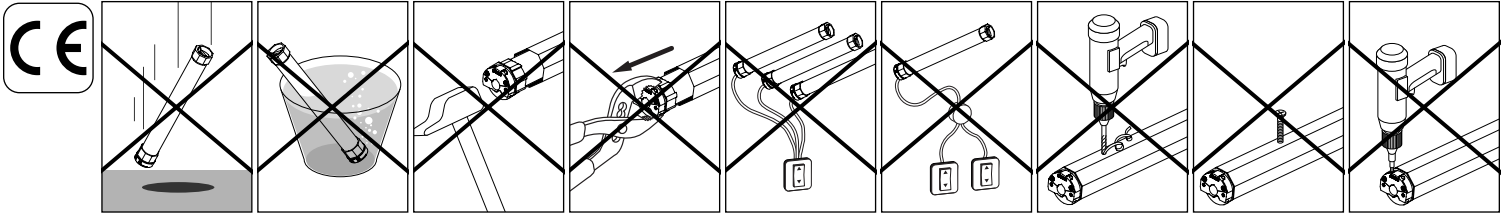

T3.5 - T5 - T6
230V/50HZ - 120V/60HZ

5006258D

Lire attentivement cette notice avant toute utilisation.
Read carefully these instructions before any use.
Ler attentamente estas instruções antes de proceder a qualquer utilização.
Deze handleiding aandachtig doorlezen alvorens het systeem te gebruiken.
leer atentamente este folleto antes de cualquier utilización.
Bitte gründlich vor der Anwendung lesen.
Přečtěte si pozorně návod.
Przed każdym użyciem uważnie przeczytać tę instrukcję.

S.A.S. au capital de 5 000 000 € - Z.I. Les Giraux - BP71 - 70103 Arc-Les-Gray CEDEX - RCS GRAY B 425 650 090 - SIRET 425 650 090 0011 - n° T.V.A CEE FR 87 425 650 090

www.simu.fr

	mm	mm				
		Ø min.	A	ØB	C	D
T3.5 230V-50Hz	354-12	37	377	4,2	8	5,5
	353-25 • 356-12 • 359-12 • 3513-8	37	433	4,2	8	5,5
T3.5 120V-60Hz	354-30 • 356-14 • 359-14	37	433	4,2	8	5,5
T5 230V-50Hz	506-32 • 508-17 • 510-17 • 515-17	47	503	5	26	4,2
	515-32 • 520-17 • 525-17 • 530-12	47	583	5	26	4,2
	530-17 • 535-17 • 540-12 • 550-12	47	583	5	26	4,2
T5 120V-60Hz	510-12	47	487	5	26	4,2
	505-35 • 510-35 • 515-18 • 520-12	47	503	5	26	4,2
	525-18 • 535-18 • 530-12 • 540-12 • 550-12	47	583	5	26	4,2
T6 230V-50Hz	640-17 • 655-17 • 670-17 • 685-17 • 660-12	60	673	5	36	8
	680-12 • 6100-12 • 6120-12	60	673	5	36	8

	mm	mm		
		T min.	ØB	
T3.5 230V-50Hz	354-12	37	377	4,2
	353-25 • 356-12 • 359-12 • 3513-8	37	433	4,2
T3.5 120V-60Hz	354-30 • 356-14 • 359-14	37	433	4,2
T5 230V-50Hz	506-32 • 508-17 • 510-17 • 515-17	47	503	5
	515-32 • 520-17 • 525-17 • 530-17	47	583	5
	535-17 • 540-12 • 550-12	47	583	5
T5 120V-60Hz	510-12	47	487	5
	505-35 • 510-35 • 515-18 • 520-12	47	503	5
	525-18 • 535-18 • 530-12 • 540-12 • 550-12	47	583	5
T6 230V-50Hz	640-17 • 655-17 • 670-17 • 685-17 • 660-12	60	673	5
	680-12 • 6100-12 • 6120-12	60	673	5