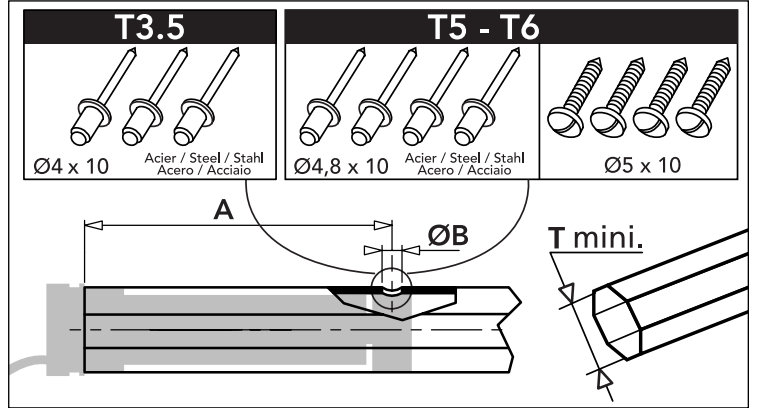

	mm	mm				
		Ø min.	A	ØB	C	D
<b>T3.5</b> 230V-50Hz	354-12	37	377	4,2	8	5,5
	353-25 • 356-12 • 359-12 • 3513-8	37	433	4,2	8	5,5
<b>T3.5</b> 120V-60Hz	354-30 • 356-14 • 359-14	37	433	4,2	8	5,5
<b>T5</b> 230V-50Hz	506-32 • 508-17 • 510-17 • 515-17	47	503	5	26	4,2
	515-32 • 520-17 • 525-17 • 530-12	47	583	5	26	4,2
	530-17 • 535-17 • 540-12 • 550-12	47	583	5	26	4,2
<b>T5</b> 120V-60Hz	510-12	47	487	5	26	4,2
	505-35 • 510-35 • 515-18 • 520-12	47	503	5	26	4,2
	525-18 • 535-18 • 530-12 • 540-12 • 550-12	47	583	5	26	4,2
<b>T6</b> 230V-50Hz	640-17 • 655-17 • 670-17 • 685-17 • 660-12	60	673	5	36	8
	680-12 • 6100-12 • 6120-12	60	673	5	36	8